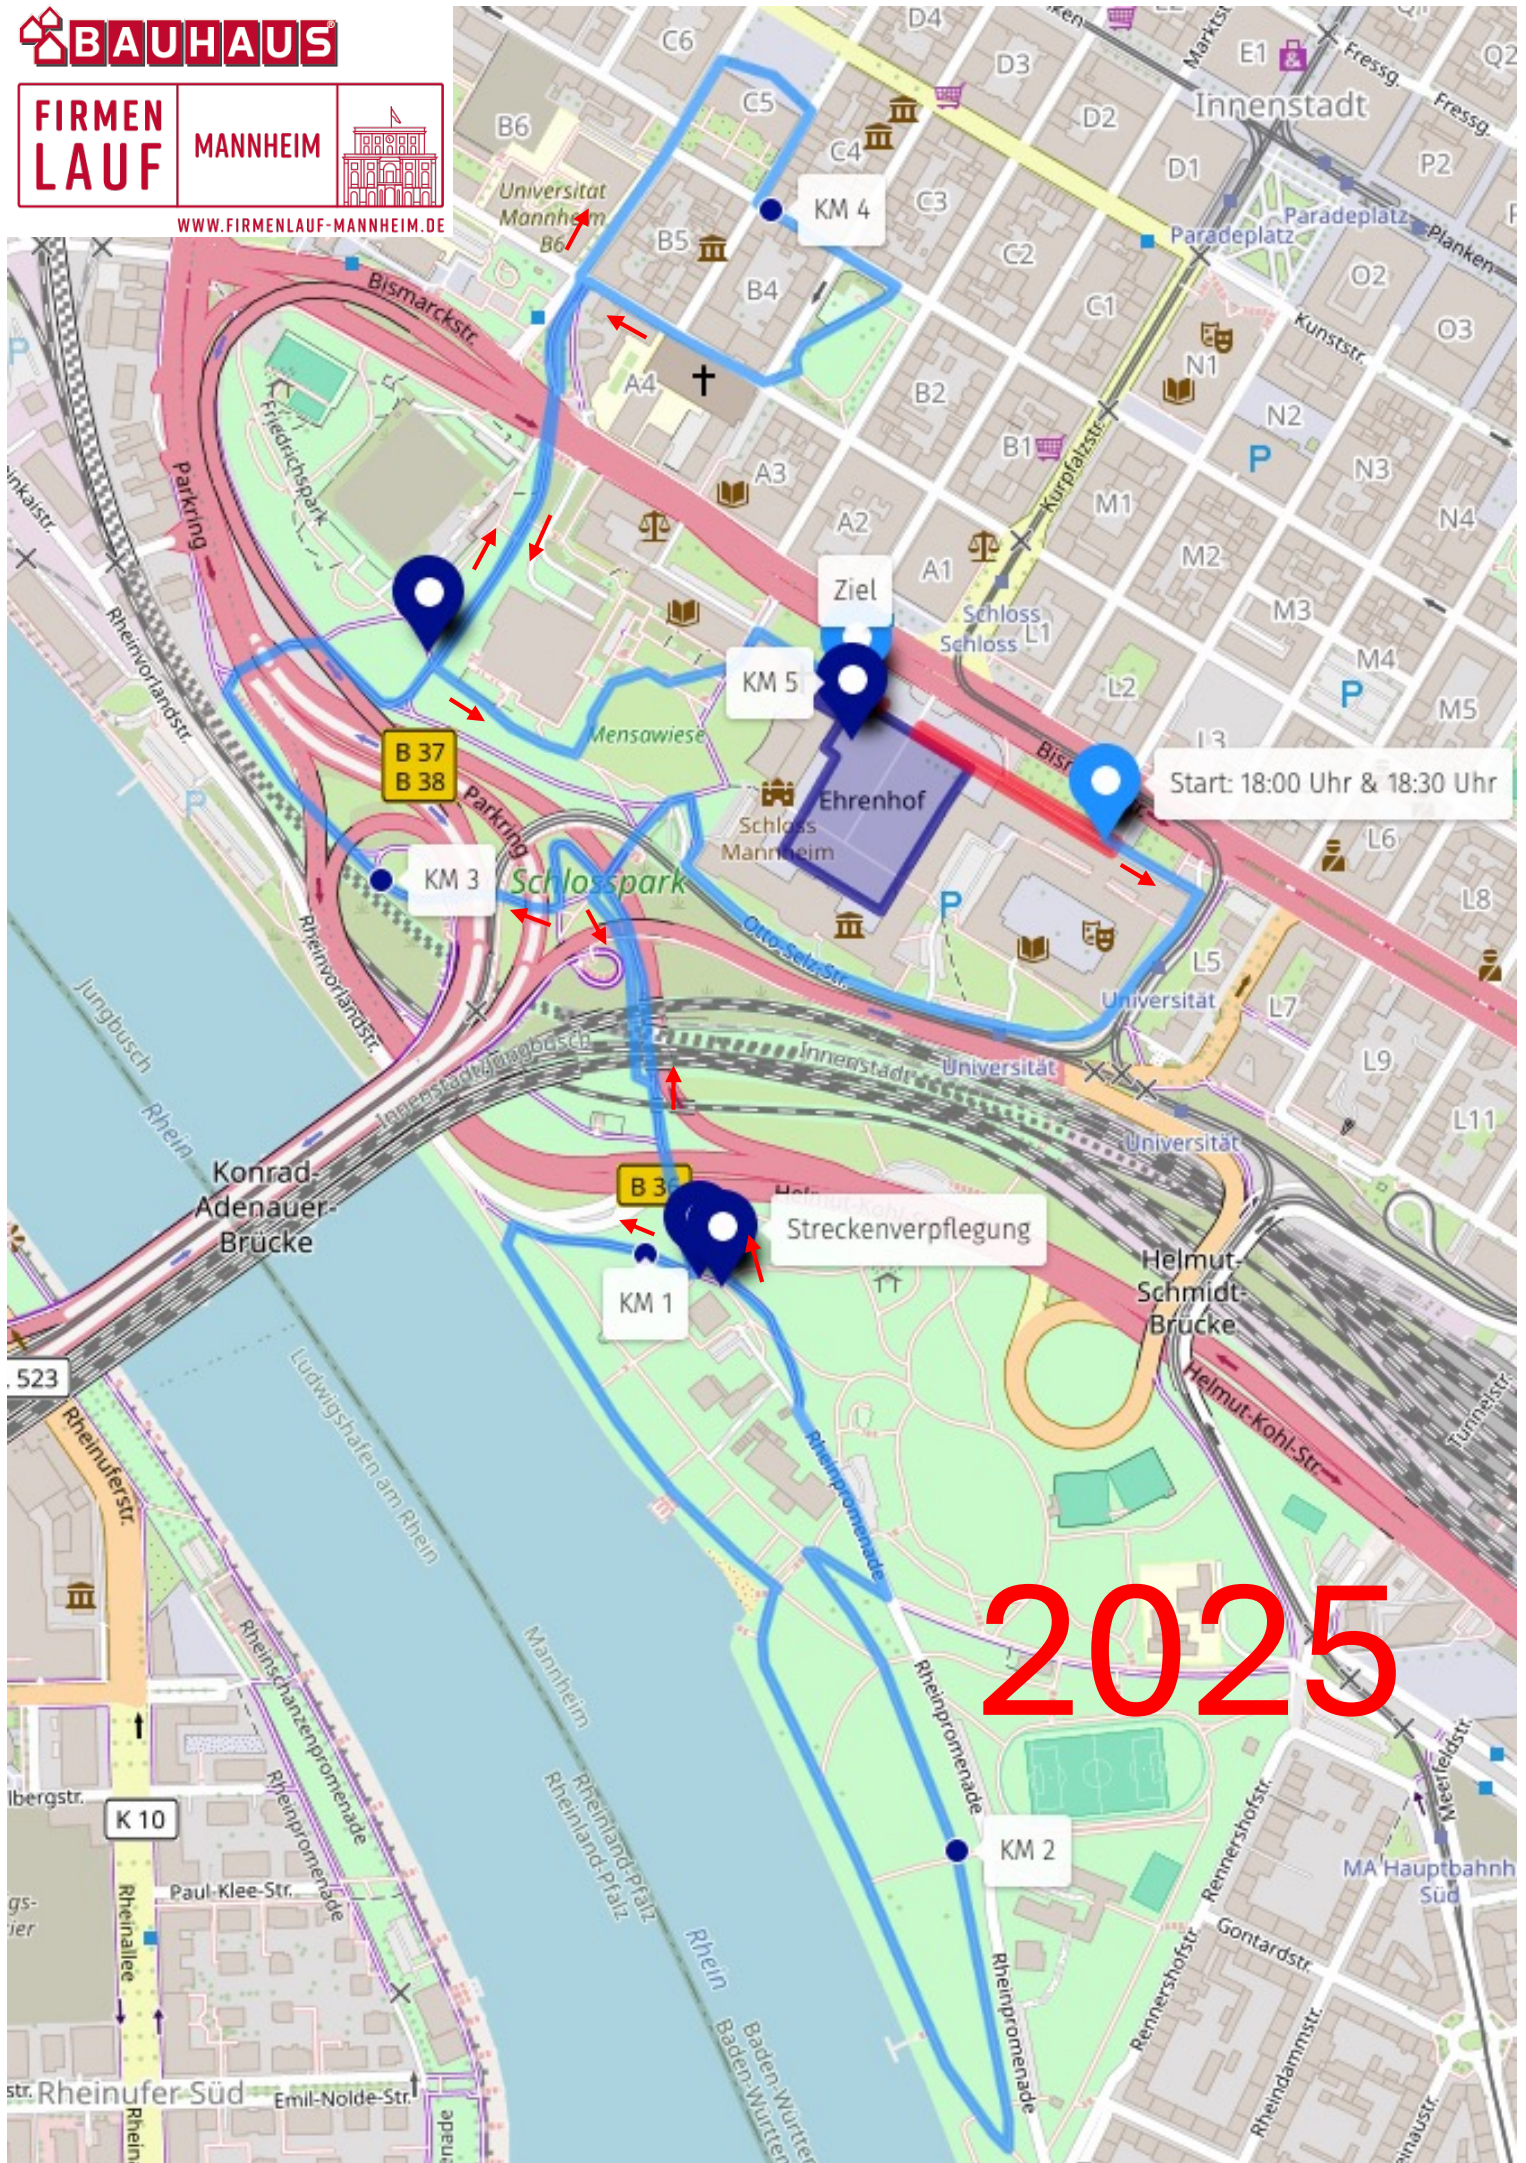

**FIRMEN  
LAUF**

**MANNHEIM**

[WWW.FIRMENLAUF-MANNHEIM.DE](http://WWW.FIRMENLAUF-MANNHEIM.DE)

Start: 18:00 Uhr & 18:30 Uhr

Streckenverpflegung

**2025**

**BAUHAUS**

**FIRMEN  
LAUF**

**MANNHEIM  
2025**

[WWW.FIRMENLAUF-MANNHEIM.DE](http://WWW.FIRMENLAUF-MANNHEIM.DE)

Start: 18:00 Uhr & 18:30 Uhr

KM 2

Ziel

KM 5

Streckenverpflegung

Ehrenhof

KM 3

B 3

Helmut-Kohl-Str

KM 4

KM 4

Konrad-Adenauer-Brücke

Schlosspark

Rheinpromenade

einpromenade

Rhein  
Baden-Württemberg