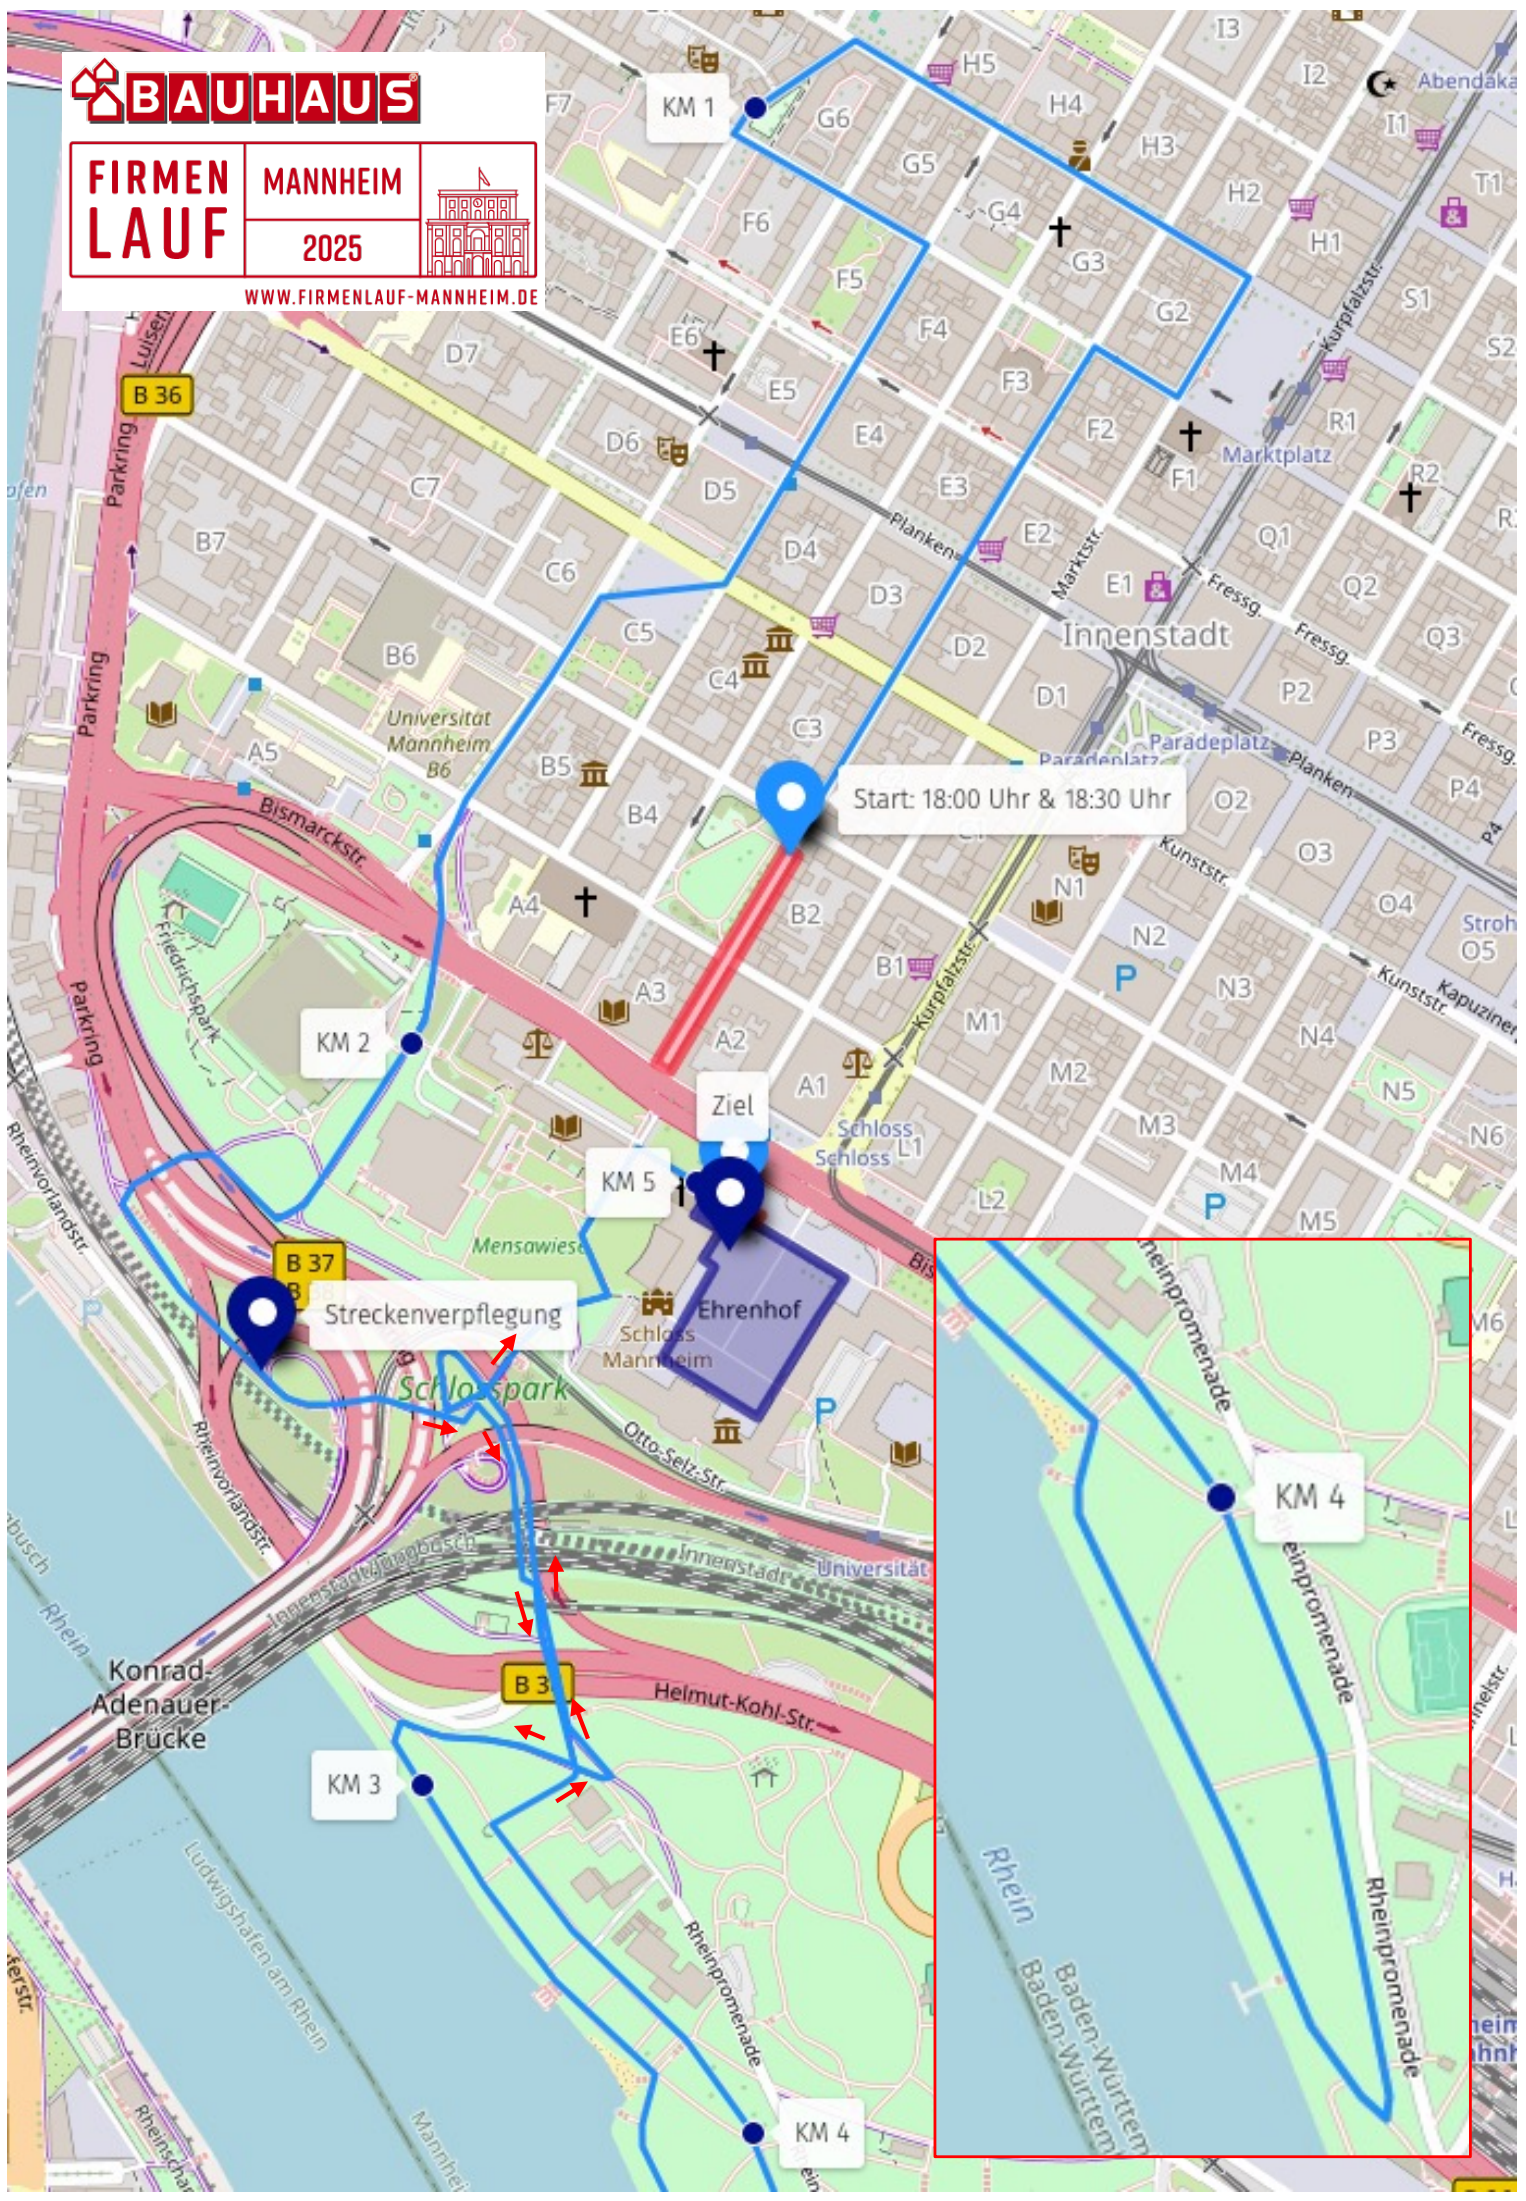

**FIRMEN  
LAUF**

**MANNHEIM**

[WWW.FIRMENLAUF-MANNHEIM.DE](http://WWW.FIRMENLAUF-MANNHEIM.DE)

Start: 18:00 Uhr & 18:30 Uhr

Streckenverpflegung

**2025**

**BAUHAUS**

**FIRMEN  
LAUF**

**MANNHEIM  
2025**

[WWW.FIRMENLAUF-MANNHEIM.DE](http://WWW.FIRMENLAUF-MANNHEIM.DE)

Start: 18:00 Uhr & 18:30 Uhr

KM 2

Ziel

KM 5

Streckenverpflegung

Ehrenhof

KM 3

B 3

Helmut-Kohl-Str

KM 4

KM 4

Konrad-Adenauer-Brücke

Schlosspark

Rheinpromenade

einpromenade

Rhein  
Baden-Württemberg