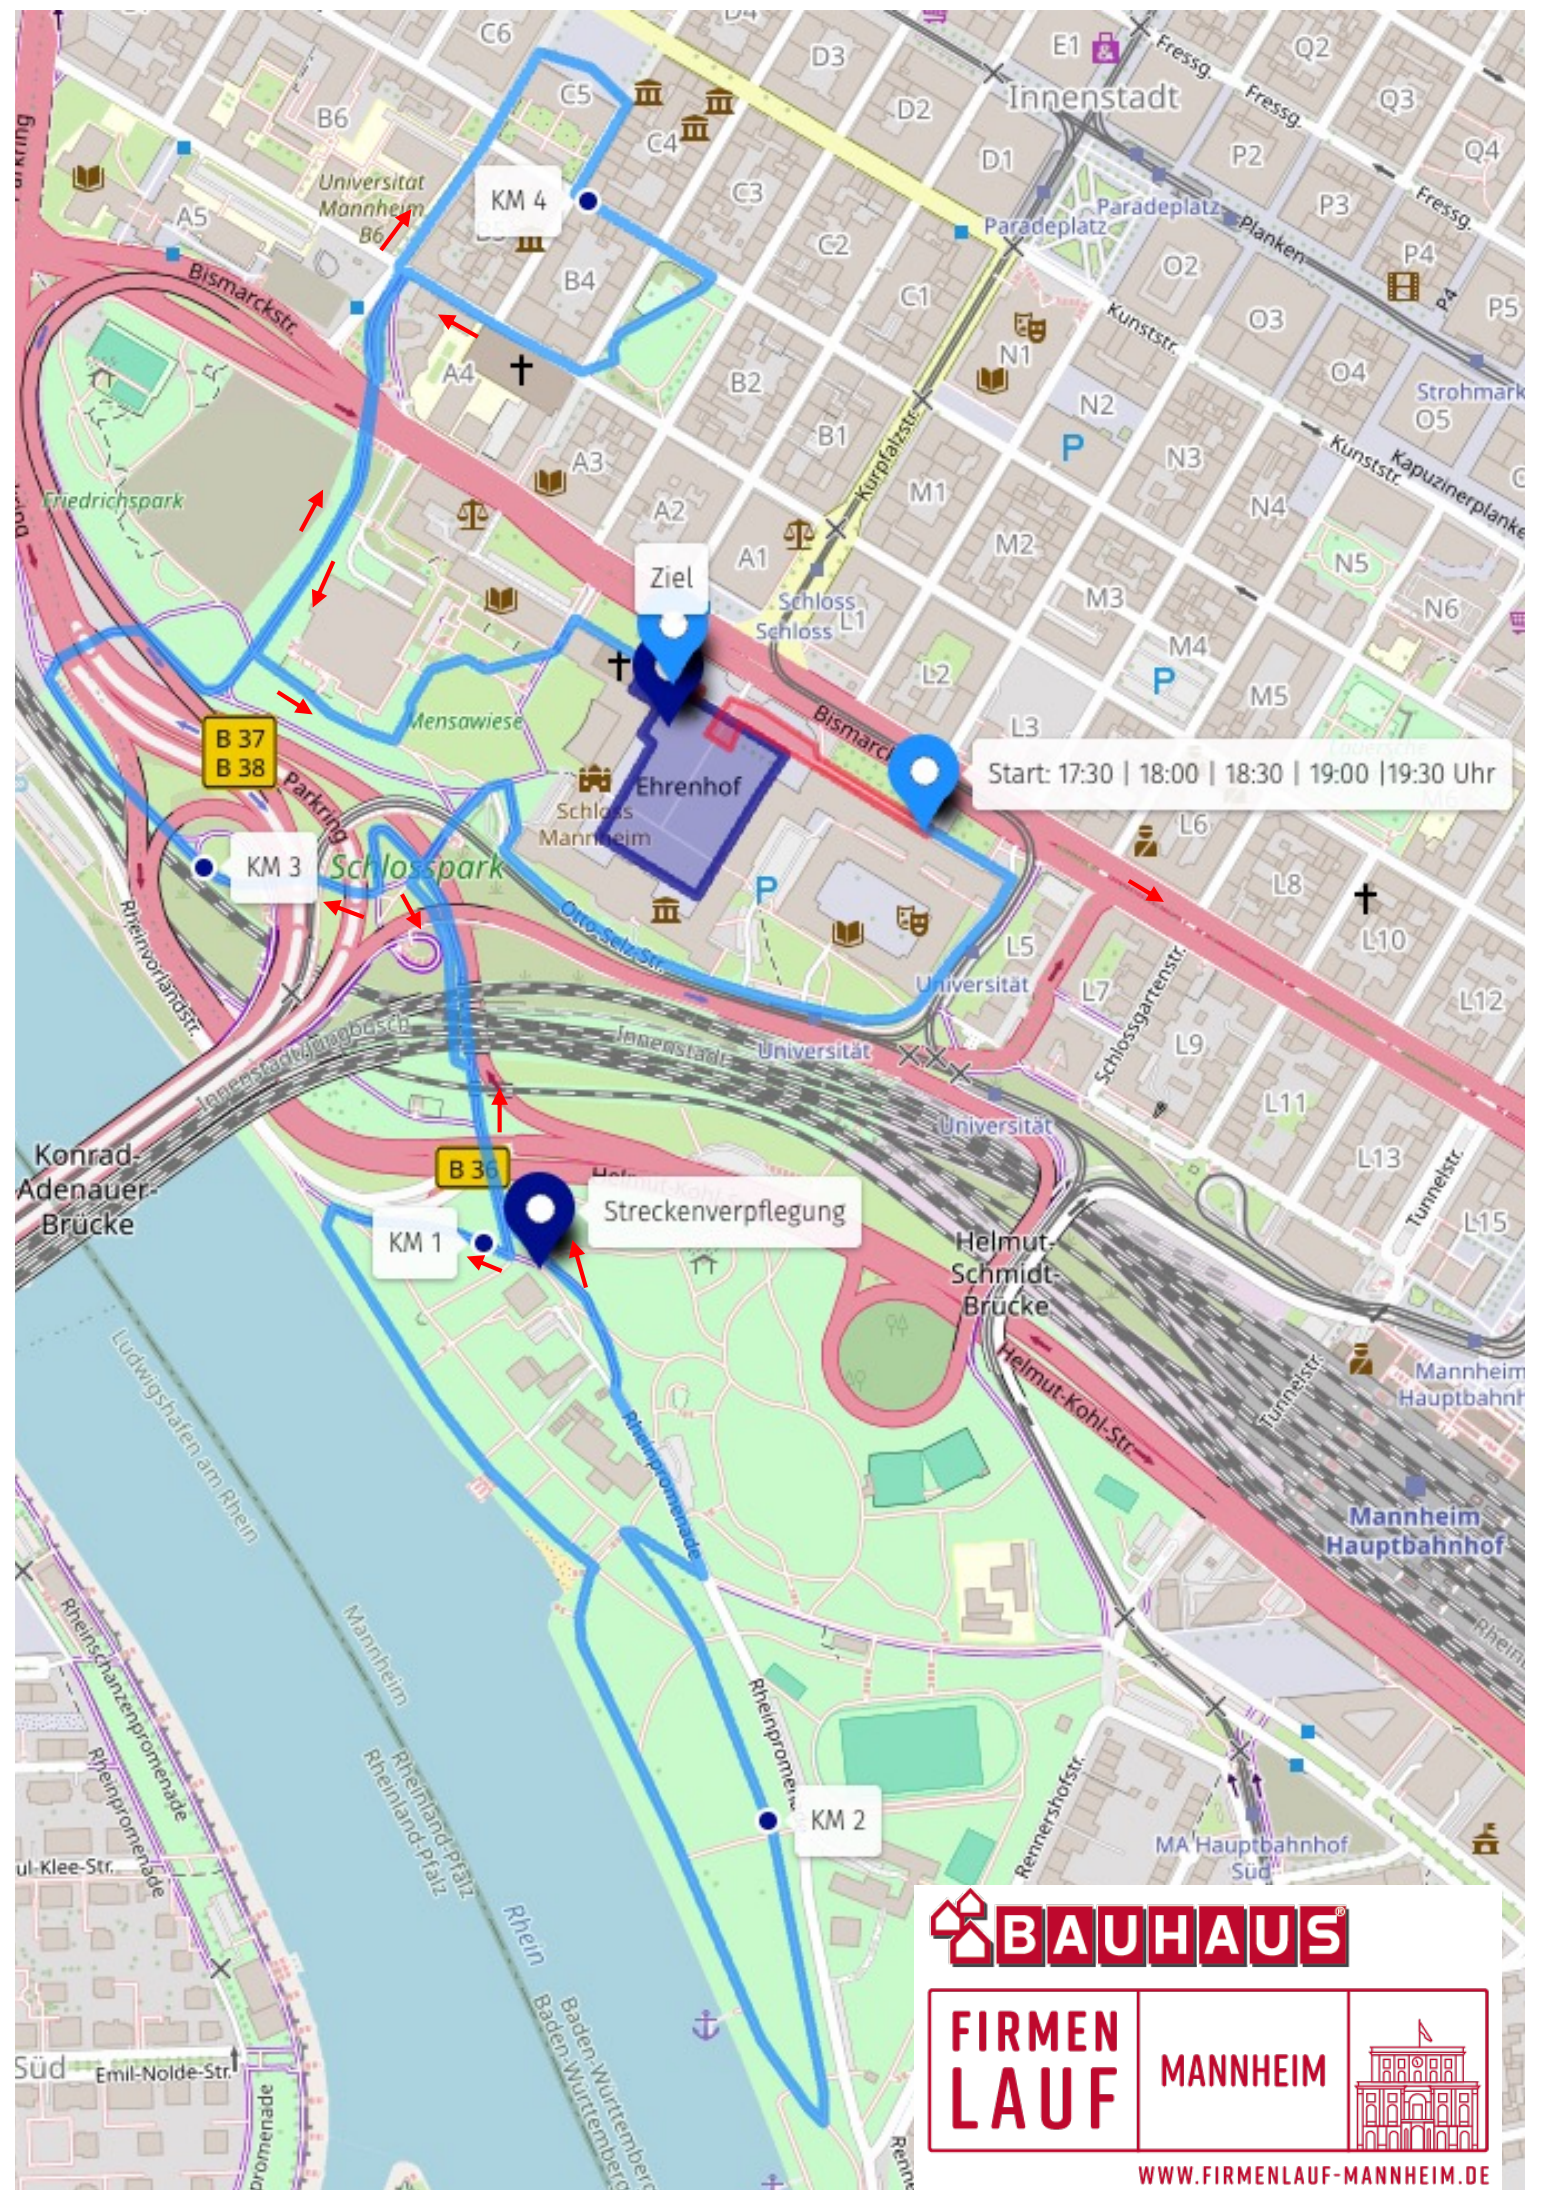

Start: 17:30 | 18:00 | 18:30 | 19:00 | 19:30 Uhr

Streckenverpflegung

BAUHAUS

**FIRMEN
LAUF**

MANNHEIM

WWW.FIRMENLAUF-MANNHEIM.DE